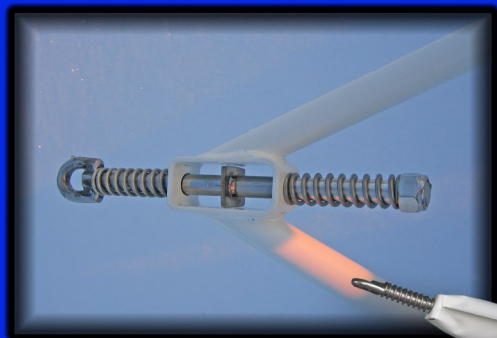

Scoterpulken® Proff

Varetransport til hytta

Veltesikring i drag

- Supersterkt Polyetylene skrog
- Hardtopp i sterkt TPE materiale
- Vanntett og slitesterkt Cordura trekk
- Pulverlakkert stål drag
- Skvettlapp på drag
- Solide sleider under pulk
- Innvendige lastestropper
- Hardtoppen åpnes fra valgfri side, og kan demonteres helt
- Innvendig mål: 2085 mm x 615 mm
- Totalvekt: 42 kg